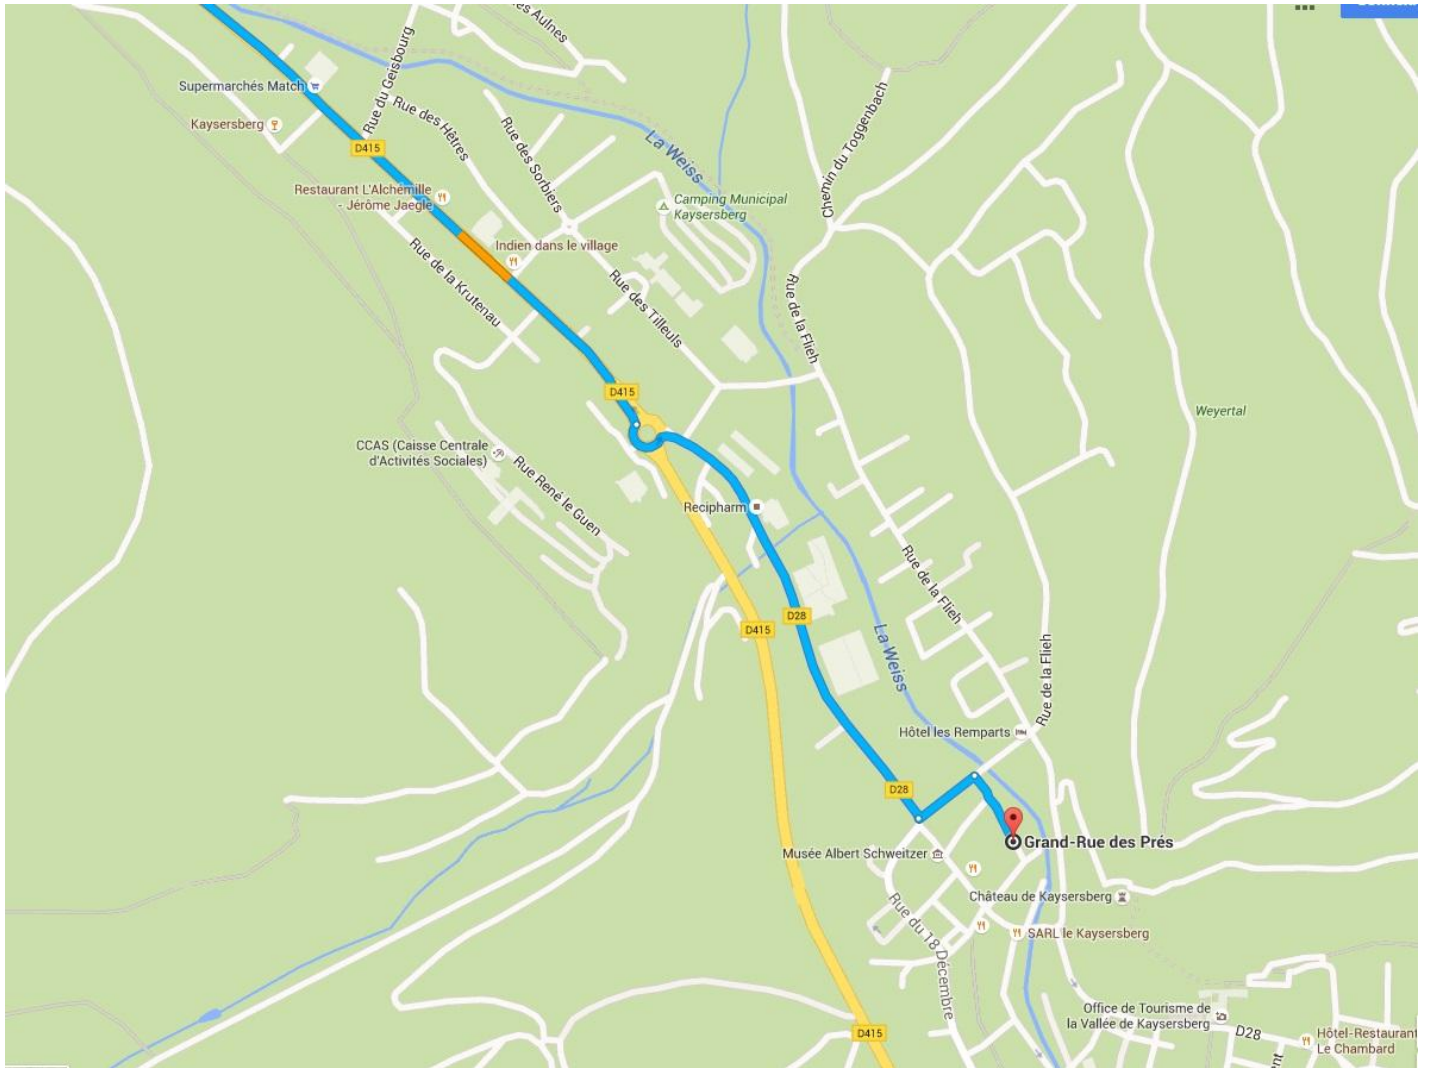

# Itinéraire en venant de Colmar

5 rue Jean Scriptoris KAYSERSBERG

# Itinéraire en venant de St Dié par col du Bonhomme

Ne pas tenir compte du sens interdit  
suivant :

La rue Scriptoris sera à 150m sur votre droite.